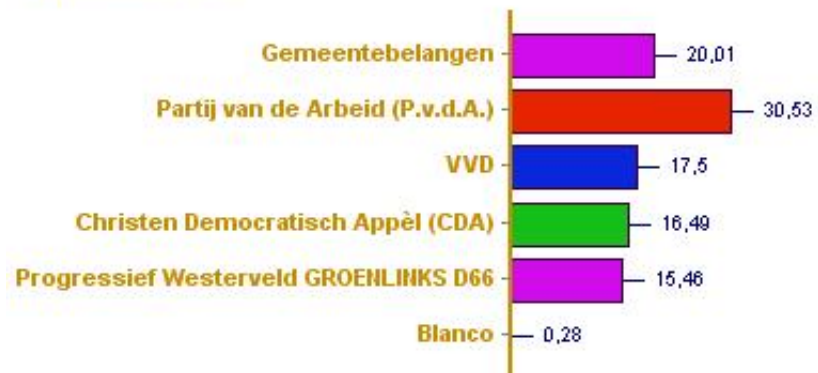

Gemeenteraad 2006 Gemeente Westerveld

Percentage van het aantal uitgebrachte stemmen
Opkomst: 67,08%

Gemeenteraad 2006 Gemeente Westerveld

	<u>Aantal</u>	<u>Percentage</u>	<u>Zetels</u>
Gemeentebelangen	2.042	20,01	3
Partij van de Arbeid (P.v.d.A.)	3.115	30,53	5
VVD	1.786	17,50	3
Christen Democratisch Appèl (CDA)	1.683	16,49	3
Progressief Westerveld	1.578	15,46	3
GROENLINKS D66			
Geldige stemmen	10.204	-	
Blanco	29	0,28	
Aantal kiesgerechtigden:	15.254	-	
Opkomst	10.233	67,08	