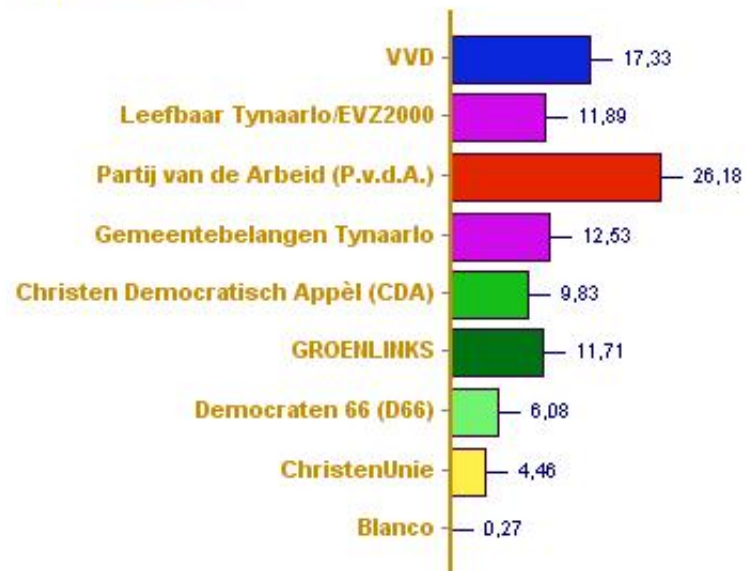

## Gemeenteraad 2006 Gemeente Tynaarlo

### Percentage van het aantal uitgebrachte stemmen

Opkomst: 68,27%

## Gemeenteraad 2006 Gemeente Tynaarlo

	<u>Aantal</u>	<u>Percentage</u>	<u>Zetels</u>
VVD	2.910	17,33	4
Leefbaar Tynaarlo/EVZ2000	1.997	11,89	3
Partij van de Arbeid (P.v.d.A.)	4.398	26,18	6
Gemeentebelangen Tynaarlo	2.104	12,53	3
Christen Democratisch Appèl (CDA)	1.651	9,83	2
GROENLINKS	1.966	11,71	3
Democraten 66 (D66)	1.021	6,08	1
ChristenUnie	749	4,46	1
Geldige stemmen	16.796	-	
Blanco	45	0,27	
Aantal kiesgerechtigden:	24.667	-	
Opkomst	16.841	68,27	