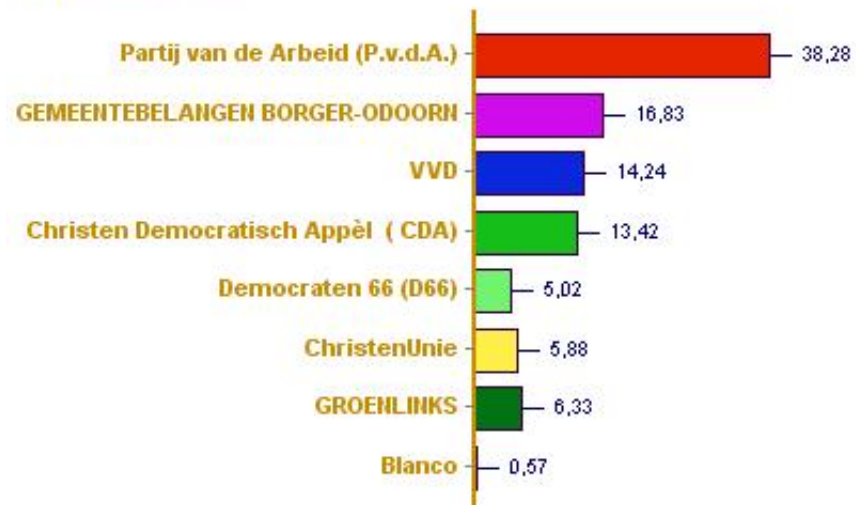

Gemeenteraad 2006 Gemeente Borger-Odoorn

Percentage van het aantal uitgebrachte stemmen

Opkomst: 61,74%

Gemeenteraad 2006 Gemeente Borger-Odoorn

	<u>Aantal</u>	<u>Percentage</u>	<u>Zetels</u>
Partij van de Arbeid (P.v.d.A.)	4.827	38,28	9
GEMEENTEBELANGEN BORGER-ODOORN	2.122	16,83	3
VVD	1.796	14,24	3
Christen Democratisch Appèl (CDA)	1.693	13,42	3
Democraten 66 (D66)	633	5,02	1
ChristenUnie	742	5,88	1
GROENLINKS	798	6,33	1
Geldige stemmen	12.611	-	
Blanco	72	0,57	
Aantal kiesgerechtigden:	20.541	-	
Opkomst	12.683	61,74	